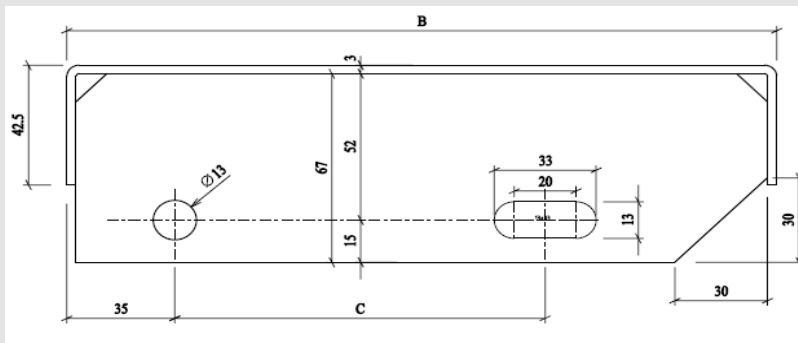

Traptreden - vervolg

Perfortreden

Onderstaande maten zijn uit voorraad leverbaar.

Afmeting in mm	h.o.h. afstand gaten
500x205 H42,5	35-100
600x205 H42,5	35-100
700x205 H42,5	35-100
800x205 H42,5	353-100
800x230 H42,5	35-120
900x230 H42,5	35-120
1000x230 H42,5	35-120

Andere maten zijn uit productie leverbaar.

www.heusstaal.nl

Wij aanvaarden geen enkele aansprakelijkheid voor eventuele redactie en/of drukfouten.

Heus Staal Papendrecht
Postbus 86
3350 AB Papendrecht

Vestigingsadres
Ketelweg 8a
3356 LE Papendrecht

Tel: +31 (078) – 6157222
Fax: +31 (078) – 6152417
info@heusstaal.nl