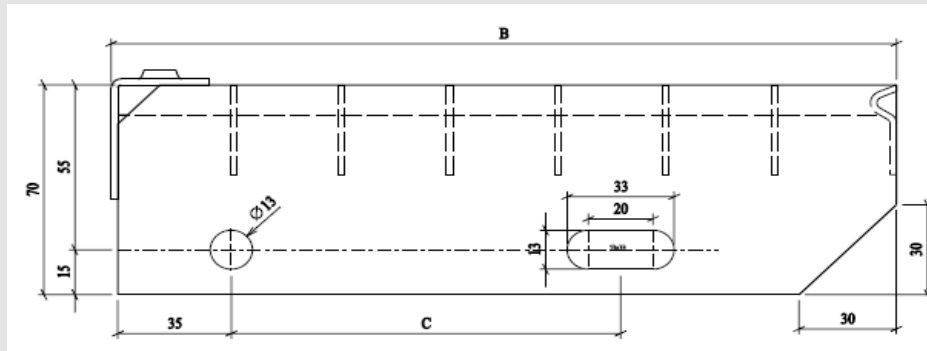

Traptreden

Roostertreden

Onderstaande maten zijn uit voorraad leverbaar.

Afmeting in mm	h.o.h. afstand gaten
500x200 TR2-25 33/33	35-100
600x200 TR2-25 33/33	35-100
600x240 TR2-25 33/33	35-120
700x240 TR2-25 33/33	35-120
800x240 TR2-30 33/33	35-120
900x240 TR2-30 33/33	35-120
1000x240 TR2-30 33/33	35-120

Afmeting in mm	h.o.h. afstand gaten
500x205 H42,5	35-100
600x205 H42,5	35-100
700x205 H42,5	35-100
800x205 H42,5	353-100
800x230 H42,5	35-120
900x230 H42,5	35-120
1000x230 H42,5	35-120

Andere maten zijn uit productie leverbaar.