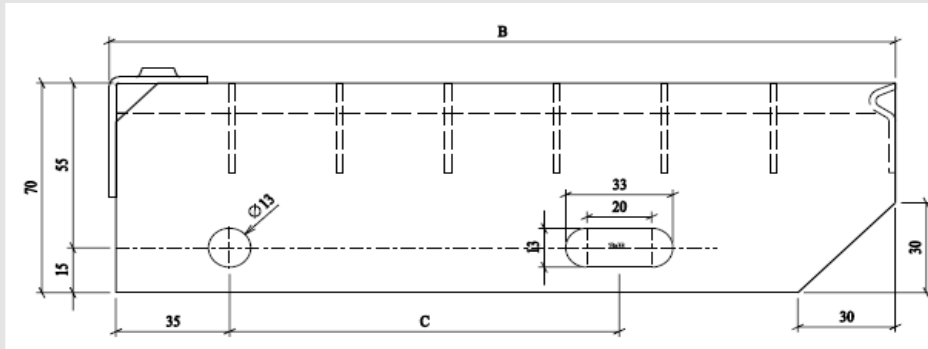

## Roostertreden

Onderstaande maten zijn uit voorraad leverbaar.

Afmeting in mm	h.o.h. afstand gaten
500x200 TR2-25 33/33	35-100
600x200 TR2-25 33/33	35-100
600x240 TR2-25 33/33	35-120
700x240 TR2-25 33/33	35-120
800x240 TR3-30 33/33	35-120
900x240 TR3-30 33/33	35-120
1000x240 TR3-30 33/33	35-120
1200x240 TR3-40 33/33	35-120

### Perfortreden

Onderstaande maten zijn uit voorraad leverbaar.

Afmeting in mm	h.o.h. afstand gaten
500x205 H42,5	35-100
600x205 H42,5	35-100
700x205 H42,5	35-100
800x205 H42,5	353-100
800x230 H42,5	35-120
900x230 H42,5	35-120
1000x230 H42,5	35-120