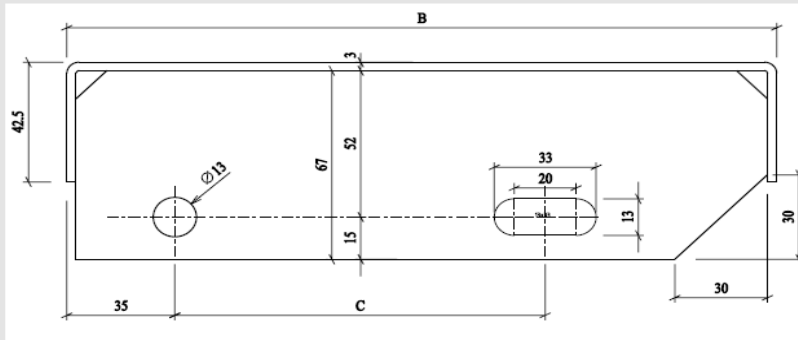

## Roostertreden

Onderstaande maten zijn uit voorraad leverbaar.

Afmeting in mm	h.o.h. afstand gaten
500x200 TR2-25 33/33	35-100
600x200 TR2-25 33/33	35-100
600x240 TR2-25 33/33	35-120
700x240 TR2-25 33/33	35-120
800x240 TR3-30 33/33	35-120
900x240 TR3-30 33/33	35-120
1000x240 TR3-30 33/33	35-120
1200x240 TR3-40 33/33	35-120

### Perfortreden

Onderstaande maten zijn uit voorraad leverbaar.

Afmeting in mm	h.o.h. afstand gaten
500x205 H42,5	35-100
600x205 H42,5	35-100
700x205 H42,5	35-100
800x205 H42,5	353-100
800x230 H42,5	35-120
900x230 H42,5	35-120
1000x230 H42,5	35-120